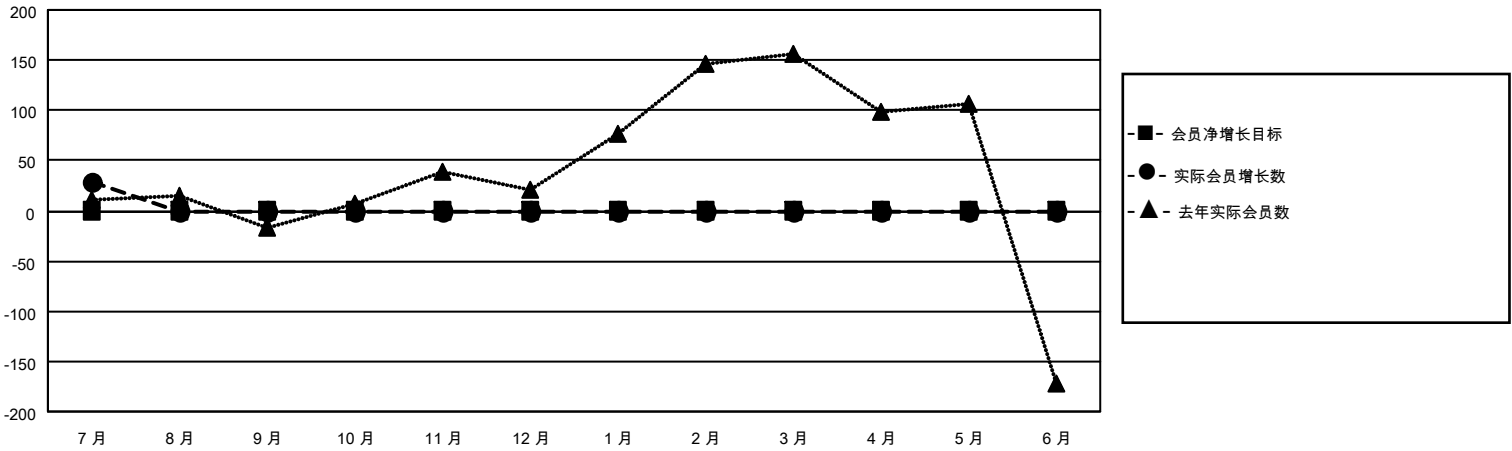

MONTHLY MEMBERSHIP PROGRESS REPORT

地点 CHINA

District 391

Results as of: 7/31/2022

分会				位会员@每位须缴			
成果 2022-2023				成果 2022-2023			
季	新分会目标	新会	会员流失的分会	季	会员净增长目标	实际会员增长数	实际退会会员 (包括转会)
7月/8月/9月	0	0	0	7月/8月/9月	0	39	0
10月/11月/12月	0	0	0	10月/11月/12月	0	0	0
1月/2月/3月	0	0	0	1月/2月/3月	0	0	0
4月/5月/6月	0	0	0	4月/5月/6月	0	0	0

目标与实际新会累积

目标和实际会员累积

已取消的分会: 0	0 CLUBS OF 0 增添1位或以上的新会员	<b style="text-align: center;">性别分布 男 0 (0.00%) 女 0 (0.00%) NON BINARY 0 (0.00%) PREFER NOT TO ANSWER 0 (0.00%)
放弃的会员 过世 0 分会已取消 0 其他 0 总计 0	点击这里取得累计会员数据	总计家庭单位会员数 0 支付减半会费的家庭会员 0