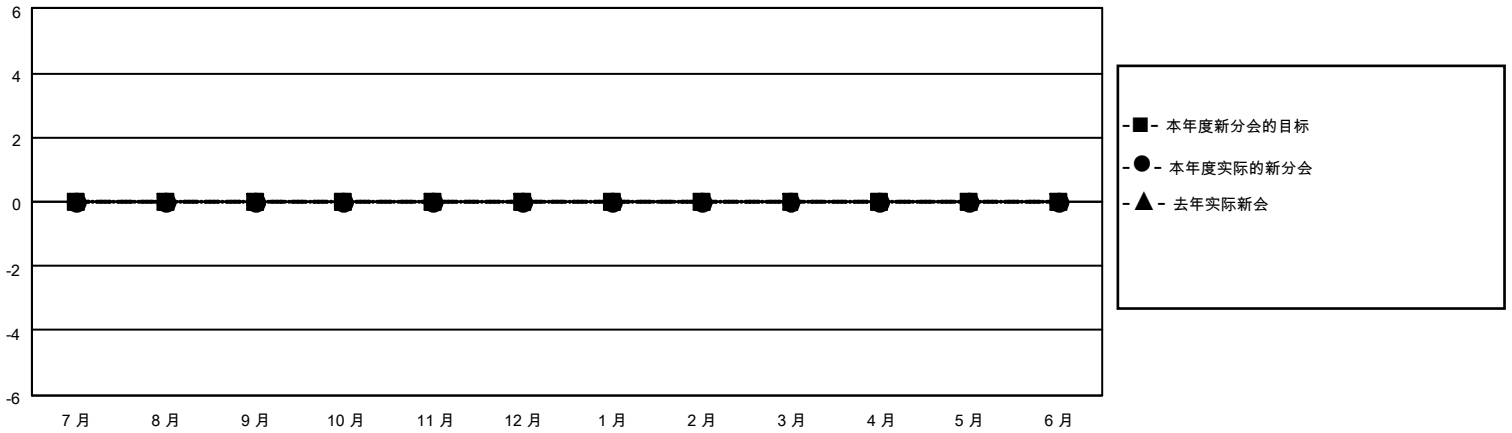

MONTHLY MEMBERSHIP PROGRESS REPORT

地点 CHINA

District 391

Results as of: 7/31/2022

分会				位会员@每位须缴			
成果 2022-2023				成果 2022-2023			
季	新分会目标	新会	会员流失的分会	季	会员净增长目标	实际会员增长数	实际退会会员 (包括转会)
7月/8月/9月	0	0	0	7月/8月/9月	0	39	0
10月/11月/12月	0	0	0	10月/11月/12月	0	0	0
1月/2月/3月	0	0	0	1月/2月/3月	0	0	0
4月/5月/6月	0	0	0	4月/5月/6月	0	0	0

目标与实际新会累积

目标和实际会员累积

已取消的分会: 0	0 CLUBS OF 0 增添1位或以上的新会员	<b style="text-align: center;">性别分布 男 0 (0.00%) 女 0 (0.00%) NON BINARY 0 (0.00%) PREFER NOT TO ANSWER 0 (0.00%)
放弃的会员 过世 0 分会已取消 0 其他 0 总计 0	点击这里取得累计会员数据	总计家庭单位会员数 0 支付减半会费的家庭会员 0